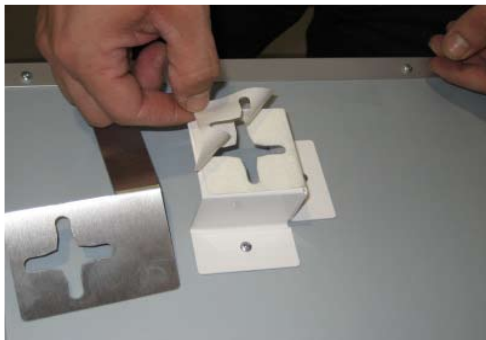

## Montážní sada stropních úchyty infrapanelu Wellina

1

2

3

4

5

6