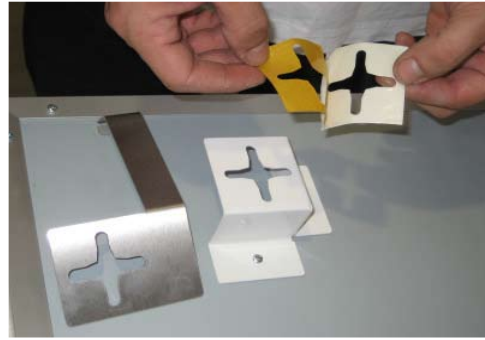

## Montážní sada stropních úchyty infrapanelu Wellina

1

2

3

4

5

6