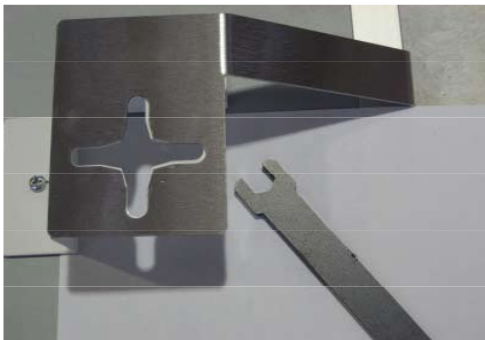

## Montážní sada stropních úchyty infrapanelu Wellina

1

2

3

4

5

6