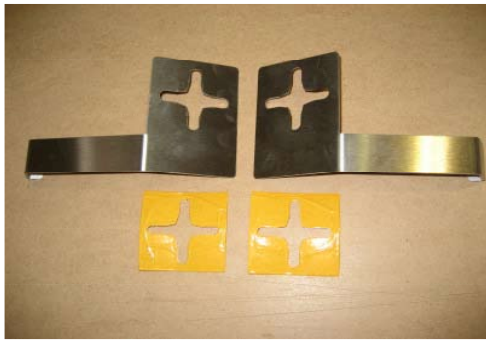

## Montážní sada stropních úchyty infrapanelu Wellina

1

2

3

4

5

6